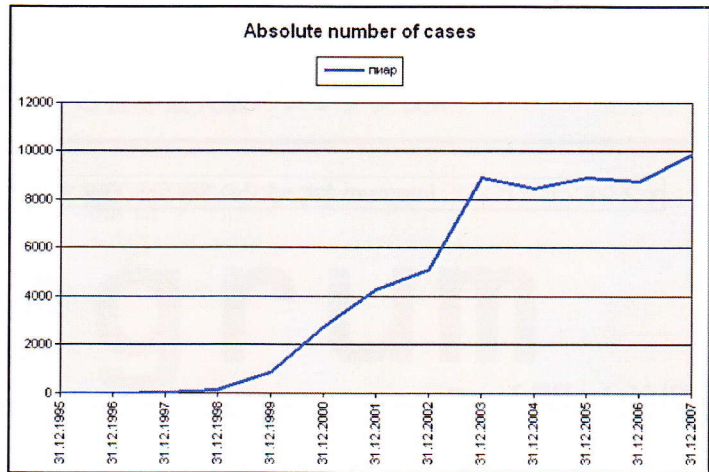

あらゆる研究にご活用下さい！

言語学研究に

- ・現代ロシア語における語彙発達を調査
- ・新語がメディアに最初に現れた時期を特定。
  (右図:「ПИАР(PR)」という単語のロシアのマスコミへの出現回数を時間を追って表示)