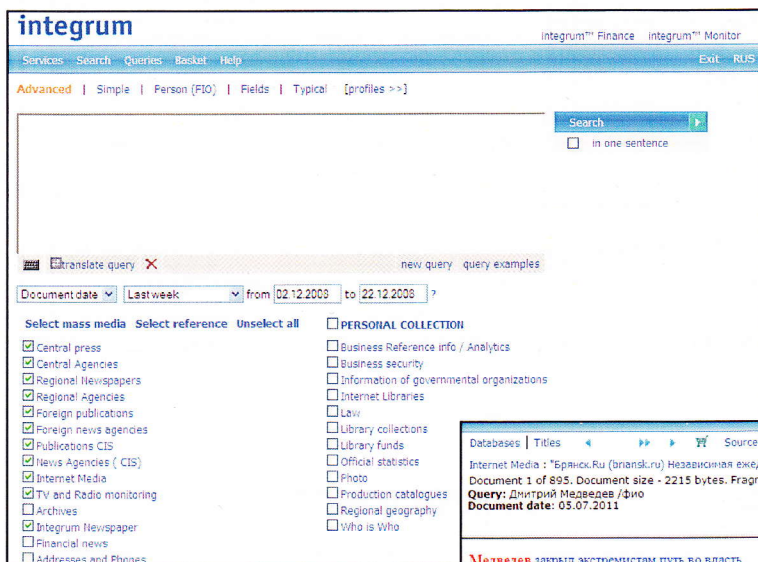

Yushodo Information

オンライン版

ロシアの今を伝える

List No. 11/150 (Jul. 2011)

ロシア マスメディアに関する世界最大級のコレクション

ロシア・スラブ系 総合データベース

integrum

Published by Integrum World Wide (Woodcliff Lake, NJ).

integrum は、ロシアの中央および地方の新聞・雑誌をはじめとする、ロシア関係の資料を集約した世界最大級のオンラインコレクションです。収録タイトル・情報源の総数は 5000 以上、文書量は、4 億件以上にのぼります。情報は、刻々と更新され、毎日 4 万件以上の文書が追加されています。また、過去のデータも蓄積されていき、主要紙については、1990 年代までさかのぼることができます。多くの新聞・雑誌の最新号は、出版される前に integrum から入手することができます。

価格につきましては、別紙価格表をご覧ください。

<<基本検索画面

・キリル文字の入力補助機能や、検索キーワードを英語からロシア語に翻訳する機能もついています。ローマ字による音訳表記にも対応。(例: Путин を検索したい場合、#Putin# のように、「#」で括ります。)
・独自の高速検索システムにより、膨大なデータから、素早く情報を抽出します。

検索結果表示画面 >>

・インターフェースは、ロシア語または英語が選択可能です。検索結果のロシア語から英語への翻訳機能もついております。初心者、非ロシア語圏を研究対象としている比較研究者の方にも使いやすくなっています。

総販売代理店：雄松堂書店