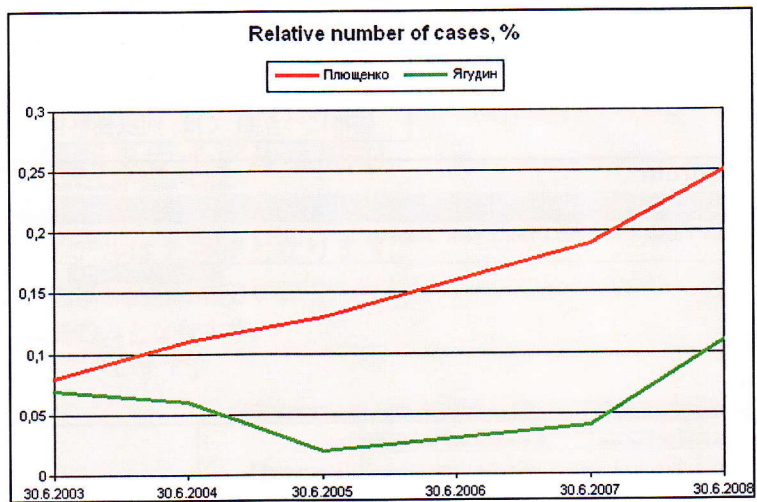

・Comparative and Relative Statistics 統計分析機能

・**比較分析:** 特定のキーワード(政治家、著名人、国、企業など)の出現件数を、時系列のグラフで表示させる機能です。複数のキーワードについて、比較することも可能です(右図)。

・**関連性分析:** 2つのキーワードの関連性を示す機能です。ある言葉を含む文書の中で、もう1つの言葉を含む文書の割合を、時系列のグラフで表示させます。例えば、作家ボリス・パステルナークに関する記事のうち、どのくらいの割合で、その代表作「ドクトル・ジバゴ」についての言及されているかを、みることができます。