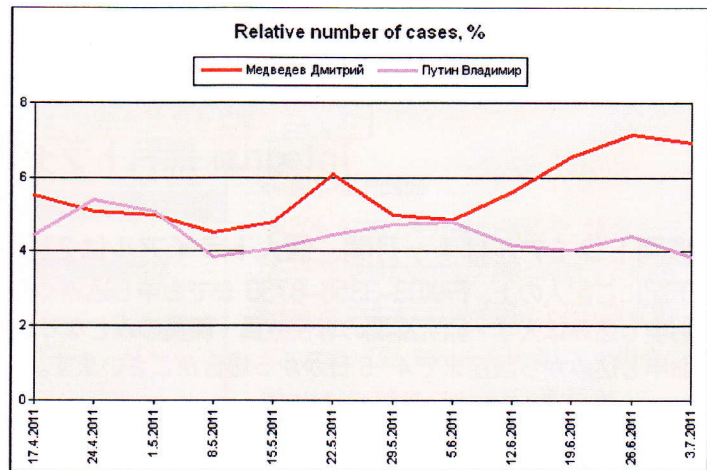

▲ increasing position ▼ decreasing position ! appearance in rating ■ stable position

Rank	Name	Count
1.	Медведев Дмитрий	248
2.	Путин Владимир	167
3.	Тимошенко Юлия	67
4. !	Колокольцев Владимир	59
5. ▲ +17	Стросс-Кан Доминик	53

あらゆる研究にご活用下さい！

言語学研究に

- ・現代ロシア語における語彙発達を調査
- ・新語がメディアに最初に現れた時期を特定。
(右図:「ПИАР(PR)」という単語のロシアのマスコミへの出現回数を時間を追って表示)

ロシア経済研究に

- ・最新のビジネストレンド、製品、新商品を研究。
- ・競合関係にある企業がメディアで取り上げられる頻度の比較

ロシア政治研究に

- ・ロシアの政治情勢の研究
- ・政治的イベントに対するマスメディアの動向を追跡調査
- ・マスメディアでの政治家、国家プロジェクト、政党などの言及頻度を比較
(右図:「メドベージェフ」と「プーチン」の言及頻度を比較)